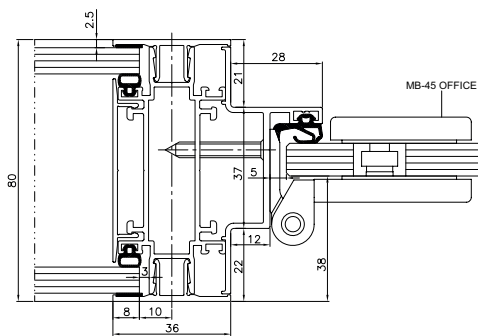

PRÍKLADY ZÁSTAVBY MB-80 OFFICE

SYSTEM AKUSTICKÝCH PRIEČOK MB-80 OFFICE

Zvislý rez stenou 80 mm

Zvislý rez stenou 92 mm

Spodný rez stenou

Vodorovný rez stenou s dverami MB-45 OFFICE

FUNKCIE A DIZAJN

- Výborná akustika okolo 50 dB
- Stavebná hĺbka 80 alebo 92 mm
- Max. výška konštrukcie zo sklom 4 mm je 5,4 m (pri vzdialenosti stĺpov 1,3 m)
- Rôzne druhy výplní: skla hr. 4-14 mm, nábytkové panely hr. 16-18 mm, sádkartonové dosky
- Integrované medzi sklenené žaluzie, elektronické komponenty a kabeláž
- Jednoduchá prefabrikácia a montáž priamo na stavbe
- Kompatibilita s rôznymi systémami (MB-45, MB-45S, MB-45 OFFICE)

SYSTEM DELIACICH STIEN MB-45 / MB-45 OFFICE

MB-45 je základným rámovým systémom pre vnútornú zástavbu. Systém obsahuje všetky druhy bežných otváracích prvkov. Praktickou variantom je MB-45D, ktorý ponúka dymovo tesné dvere triedy Sm, Sa.