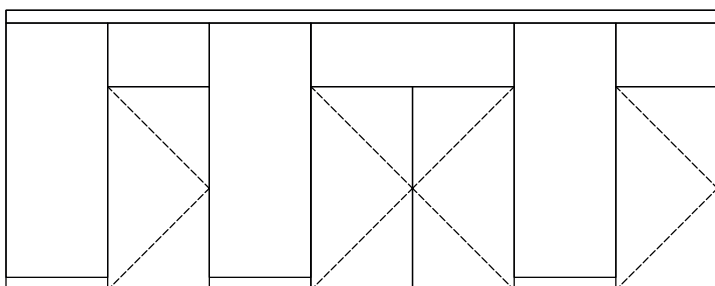

Kalené sklo hrúbky 8, 10 alebo 12 mm

Základné nosné profily vo výške 36 a 100 mm

SYSTÉMY INTERIÉROVÝCH STIEN MB-EXPO/MB-EXPO MOBILE

MB-EXPO sú elegantné, sklenené deliace priečky na výstavbu rôznych typov vnútorných priečok s presklenými dverami, ich funkciou je oddeliť a zvukovo izolovať vyhradené priestory a zároveň vizuálne neobmedzovať zastavaný priestor.

MB-EXPO MOBILE je varianta s celosklenenými skladacími dverami. Tie sa môžu skladať k stene alebo kolmo na ňu.

Nosným prvkom konštrukcie je kalené sklo uchytené v hliníkových profiloch. Steny môžu mať výšku až 4 m a vďaka tomu sa výborne hodia do obchodných galérií a centier či kancelárskych priestorov. Súčasťou systému je široká paleta kovaní značky GEZE. Samozrejmosťou sú rôzne typy povrchových úprav vrátane širokej palety RAL alebo eloxáže.

PRÍKLADY ZÁSTAVBY MB-EXPO

PRÍKLADY ZÁSTAVBY MB-EXPO MOBILE

SYSTÉMY INTERIÉROVÝCH STIEN MB-EXPO/MB-EXPO MOBILE

Spodný rez stenou

Spodný rez mobilného a dverového krídla

FUNKCIE A DIZAJN

- ľahká a elegantná konštrukcia
- pevná hĺbka profilov bez ohľadu na hrúbku skiel
- maximálna výška až 4 m
- bohatá paleta kovania
- rýchla prefabrikácia a montáž priamo na stavbe