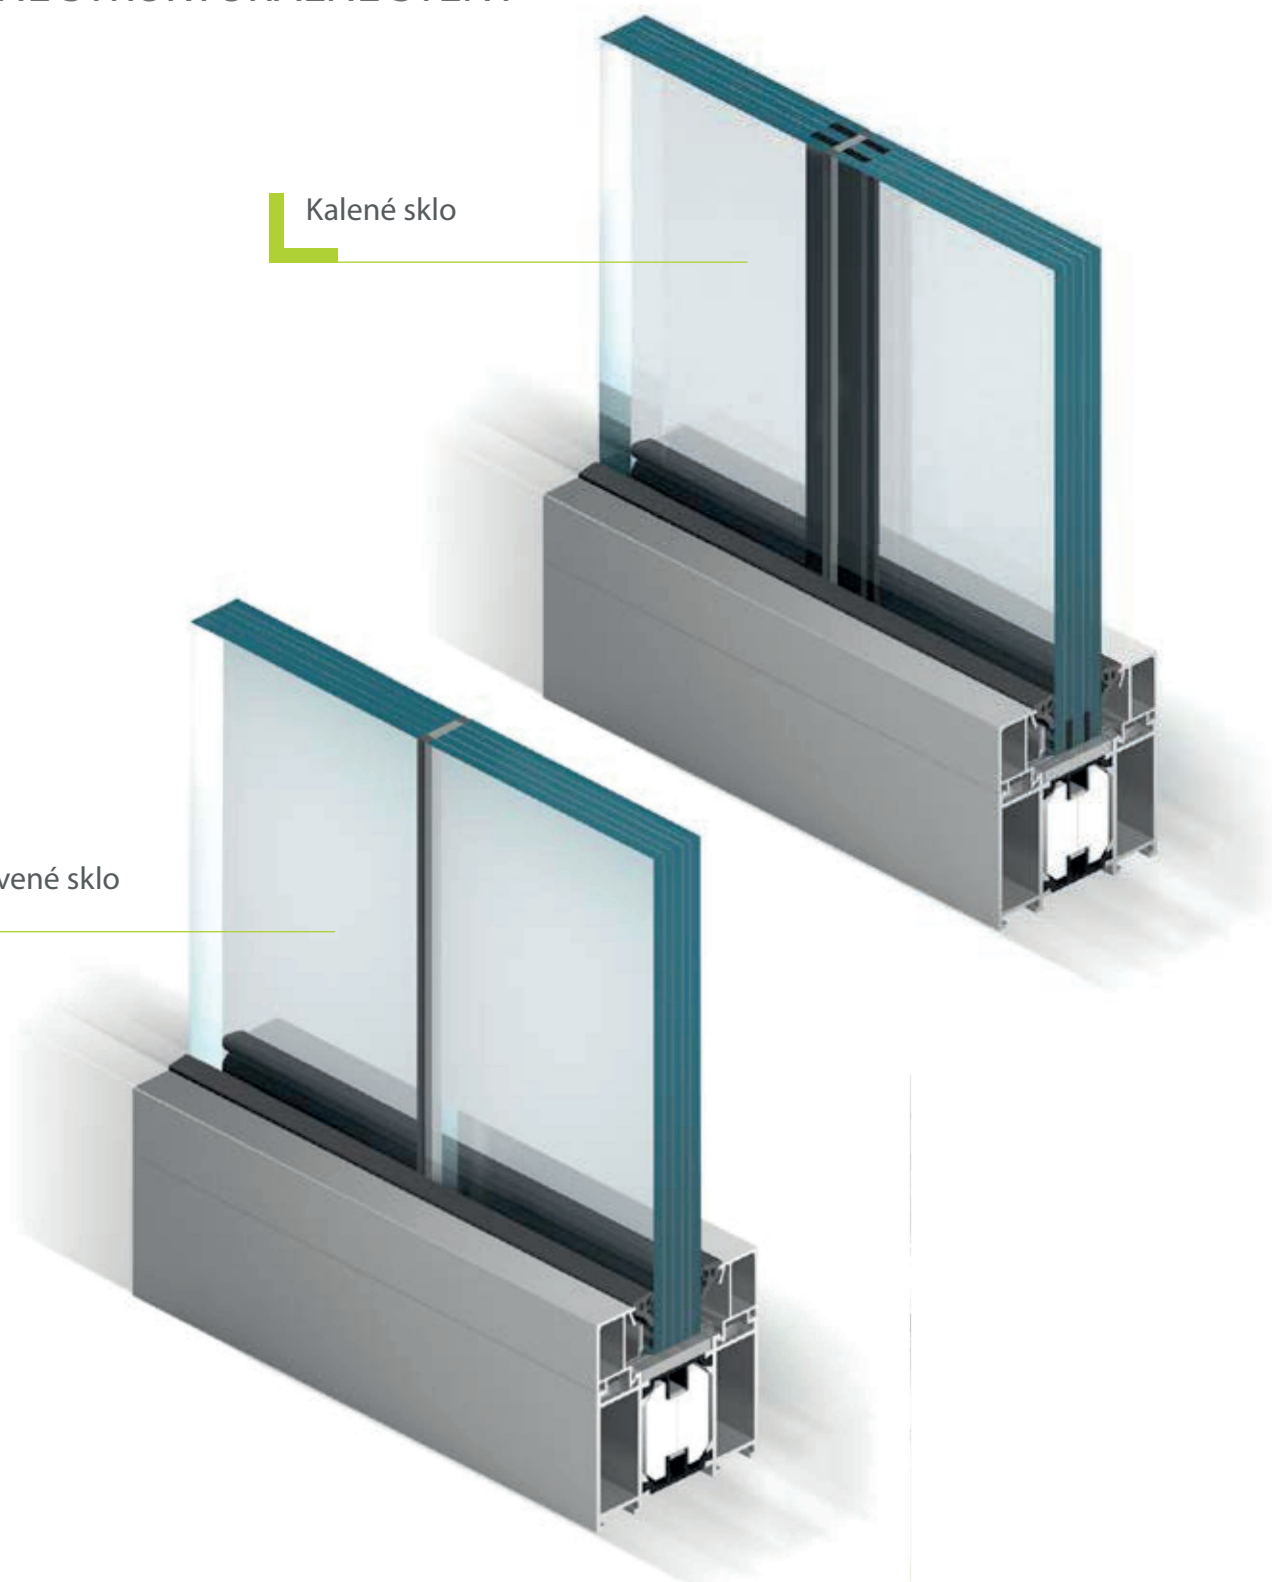

SYSTEM DELIACICH STIEN MB-45 / MB-45 OFFICE

MB-45 je základným rámovým systémom pre vnútornú zástavbu. Systém obsahuje všetky druhy bežných otváracích prvkov. Praktickou variantom je MB-45D, ktorý ponúka dymovo tesné dvere triedy Sm, Sa.

MB-45 OFFICE kombinuje profiláciu rámového systému MB-45 a preskleného systému MB-EXPO. Dominantným prvkom je kalené sklo hrúbky 8 – 12 mm, ktoré dodáva priestoru vzdušnosť. Zároveň je možné konštrukciu efektívne oživiť za použitia subtílného rámu dverí v rôznom farebnom prevedení.

SYSTÉM ŠTRUKTURÁLNYCH POŽIARNYCH STIEN V TRIEDE EI30 A EI60 MB-78EI

MB-78EI predstavuje ucelený systém požiarneho prvkov tj. stien s dverami, fixných stien a automatických dverí.

Novú ponuku doplňuje riešenie štruktúrnych fixných stien bez viditeľných zvislých priečok. Medzi sklenené škáry vyplnené špeciálnym silikónom majú len 4 mm. Stena tak pôsobí ako jednoliaty, sklenený celok.

Maximálna výška stany je až 3,6 m. Maximálna šírka steny nie je obmedzená.

MB-78EI

POŽIARNE ŠTRUKTURÁLNE STENY

Kalené sklo

Vrstvené sklo

SYSTÉM ŠTRUKTURÁLNYCH POŽIARNÝCH STIEN V TRIEDE EI30 A EI60 MB-78EI

Rez rámu pevnej deliacej steny