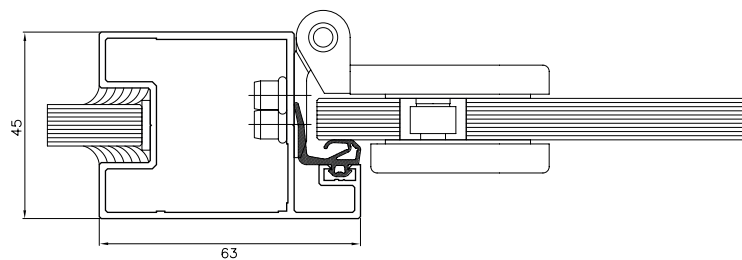

SYSTÉM DELIACICH PRIEČOK MB-45 / MB-45 OFFICE

Rez stenou s dverovým krídlom