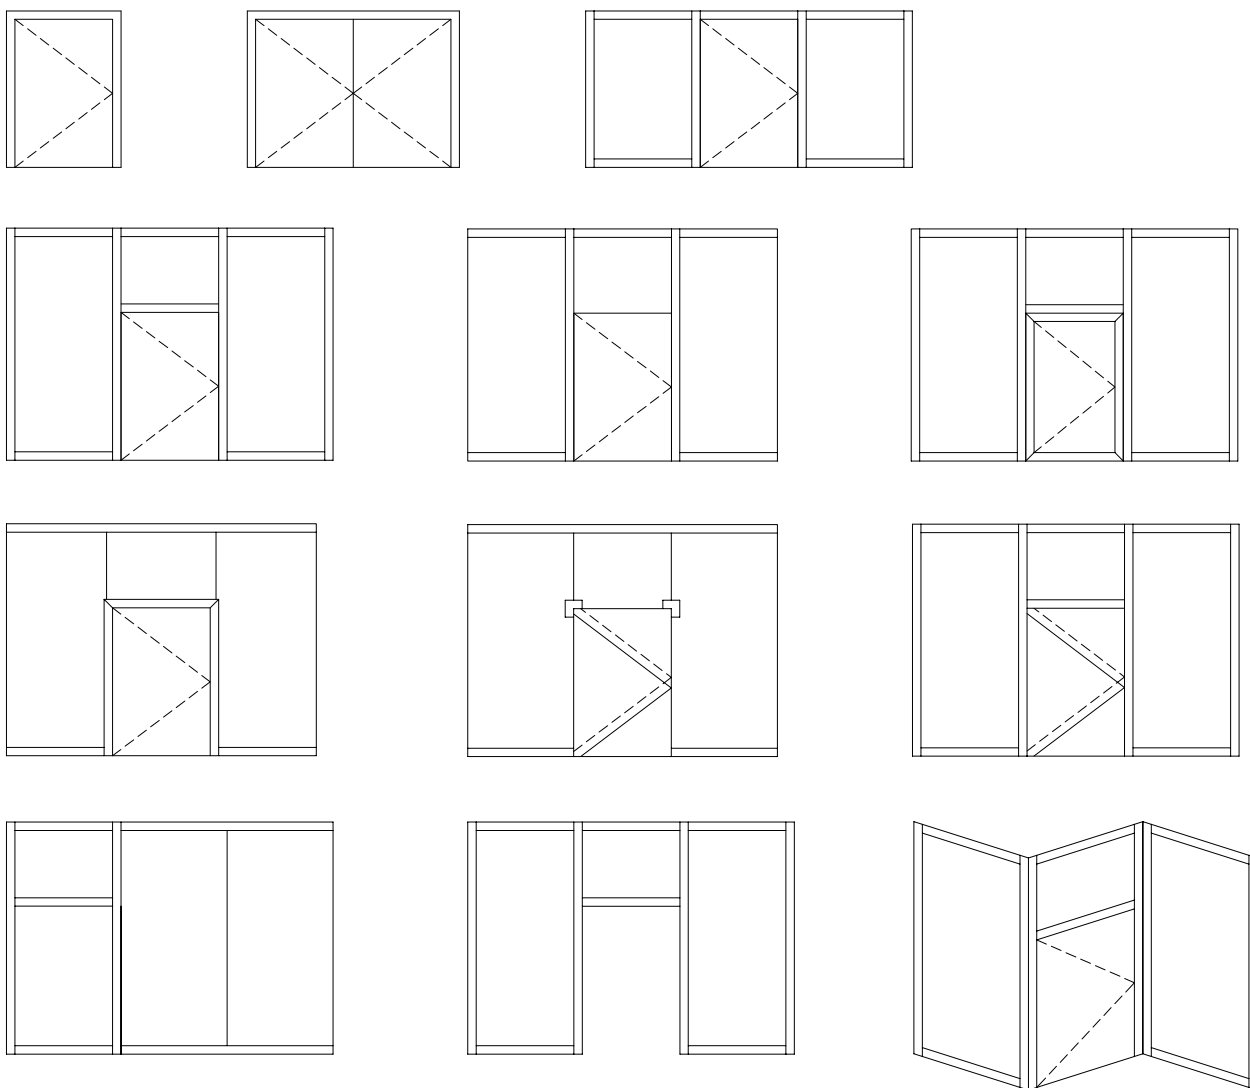

PRÍKLADY ZÁSTAVBY MB-45 / MB-45 OFFICE