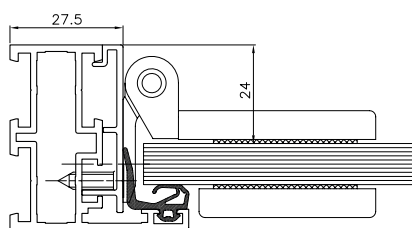

SYSTEM DELIACICH STIEN MB-45 / MB-45 OFFICE

MB-45 je základným rámovým systémom pre vnútornú zástavbu. Systém obsahuje všetky druhy bežných otváracích prvkov. Praktickou variantom je MB-45D, ktorý ponúka dymovo tesné dvere triedy Sm, Sa.

MB-45 OFFICE kombinuje profiláciu rámového systému MB-45 a preskleného systému MB-EXPO. Dominantným prvkom je kalené sklo hrúbky 8 – 12 mm, ktoré dodáva priestoru vzdušnosť. Zároveň je možné konštrukciu efektívne oživiť za použitia subtílného rámu dverí v rôznom farebnom prevedení.

PRÍKLADY ZÁSTAVBY MB-45 / MB-45 OFFICE

SYSTÉM DELIACICH PRIEČOK MB-45 / MB-45 OFFICE

Rez stenou s dverovým krídlom

Bočný rez dverí

Rez stĺpikov dverí

FUNKCIE A DIZAJN

- Ľahká a pevná konštrukcia
- Konštrukčná hĺbka 45 mm
- Rôzne typy otváracích prvkov
- Dymovo tesné dvere MB-45D v triedach Sm, Sa
- Veľký výber kovania
- Široká paleta povrchových úprav