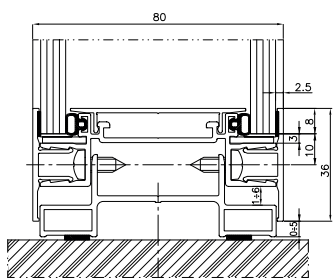

PRÍKLADY ZÁSTAVBY MB-80 OFFICE

SYSTEM AKUSTICKÝCH PRIEČOK MB-80 OFFICE

Zvislý rez stenou 80 mm

Zvislý rez stenou 92 mm

Spodný rez stenou

Vodorovný rez stenou s dverami MB-45 OFFICE

FUNKCIE A DIZAJN

- Výborná akustika okolo 50 dB
- Stavebná hĺbka 80 alebo 92 mm
- Max. výška konštrukcie zo sklom 4 mm je 5,4 m (pri vzdialenosti stĺpov 1,3 m)
- Rôzne druhy výplní: skla hr. 4-14 mm, nábytkové panely hr. 16-18 mm, sádkartonové dosky
- Integrované medzi sklenené žaluzie, elektronické komponenty a kabeláž
- Jednoduchá prefabrikácia a montáž priamo na stavbe
- Kompatibilita s rôznymi systémami (MB-45, MB-45S, MB-45 OFFICE)