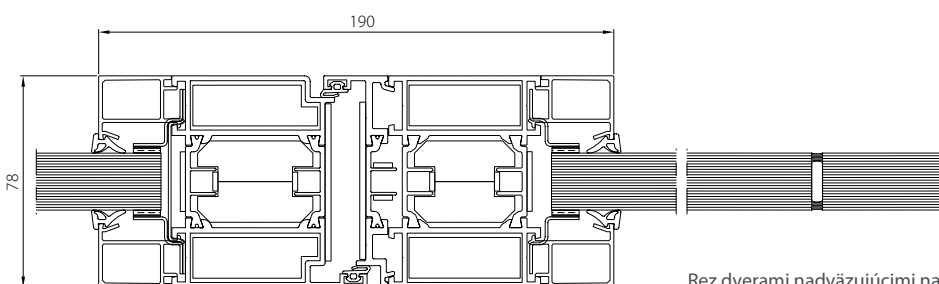

Maximálna výška stany je až 3,6 m. Maximálna šírka steny nie je obmedzená.

MB-78EI

POŽIARNE ŠTRUKTURÁLNE STENY

Kalené sklo

Vrstvené sklo

SYSTÉM ŠTRUKTURÁLNYCH POŽIARNÝCH STIEN V TRIEDE EI30 A EI60 MB-78EI

Rez rámu pevnej deliacej steny