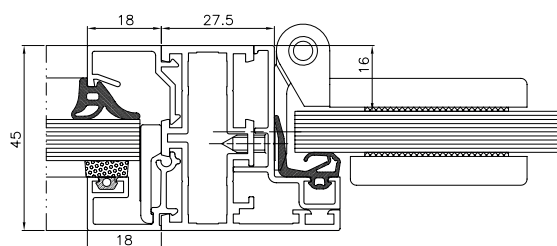

PRÍKLADY ZÁSTAVBY MB-45 / MB-45 OFFICE

SYSTÉM DELIACICH PRIEČOK MB-45 / MB-45 OFFICE

Rez stenou s dverovým krídlom

Bočný rez dverí

Rez stĺpikov dverí

FUNKCIE A DIZAJN

- Ľahká a pevná konštrukcia
- Konštrukčná hĺbka 45 mm
- Rôzne typy otváracích prvkov
- Dymovo tesné dvere MB-45D v triedach Sm, Sa
- Veľký výber kovania
- Široká paleta povrchových úprav