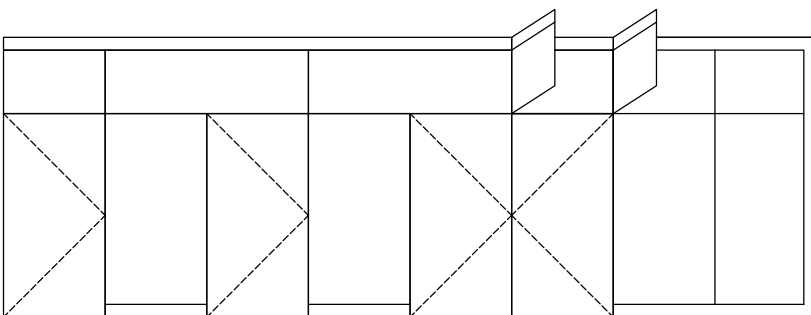

Kalené sklo hrúbky 8, 10 alebo 12 mm

Základné nosné profily vo výške 36 a 100 mm

SYSTÉMY INTERIÉROVÝCH STIEN MB-EXPO/MB-EXPO MOBILE

MB-EXPO sú elegantné, sklenené deliace priečky na výstavbu rôznych typov vnútorných priečok s presklenými dverami, ich funkciou je oddeliť a zvukovo izolovať vyhradené priestory a zároveň vizuálne neobmedzovať zastavaný priestor.

MB-EXPO MOBILE je varianta s celosklenenými skladacími dverami. Tie sa môžu skladať k stene alebo kolmo na ňu.

Nosným prvkom konštrukcie je kalené sklo uchytené v hliníkových profiloch. Steny môžu mať výšku až 4 m a vďaka tomu sa výborne hodia do obchodných galérií a centier či kancelárskych priestorov. Súčasťou systému je široká paleta kovaní značky GEZE. Samozrejmosťou sú rôzne typy povrchových úprav vrátane širokej palety RAL alebo eloxáže.

PRÍKLADY ZÁSTAVBY MB-EXPO

PRÍKLADY ZÁSTAVBY MB-EXPO MOBILE

SYSTÉMY INTERIÉROVÝCH STIEN MB-EXPO/MB-EXPO MOBILE

Spodný rez stenou

Spodný rez mobilného a dverového krídla

FUNKCIE A DIZAJN

- ľahká a elegantná konštrukcia
- pevná hĺbka profilov bez ohľadu na hrúbku skiel
- maximálna výška až 4 m
- bohatá paleta kovania
- rýchla prefabrikácia a montáž priamo na stavbe