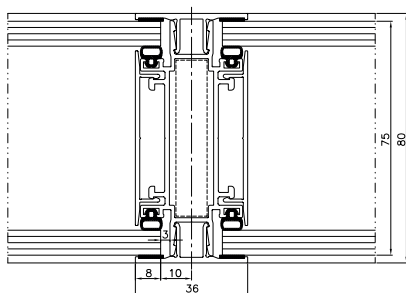

PRÍKLADY ZÁSTAVBY MB-80 OFFICE

SYSTEM AKUSTICKÝCH PRIEČOK MB-80 OFFICE

Zvislý rez stenou 80 mm

Zvislý rez stenou 92 mm

Spodný rez stenou

Vodorovný rez stenou s dverami MB-45 OFFICE

FUNKCIE A DIZAJN

- Výborná akustika okolo 50 dB
- Stavebná hĺbka 80 alebo 92 mm
- Max. výška konštrukcie zo sklom 4 mm je 5,4 m (pri vzdialenosti stĺpov 1,3 m)
- Rôzne druhy výplní: skla hr. 4-14 mm, nábytkové panely hr. 16-18 mm, sádkartonové dosky
- Integrované medzi sklenené žaluzie, elektronické komponenty a kabeláž
- Jednoduchá prefabrikácia a montáž priamo na stavbe
- Kompatibilita s rôznymi systémami (MB-45, MB-45S, MB-45 OFFICE)