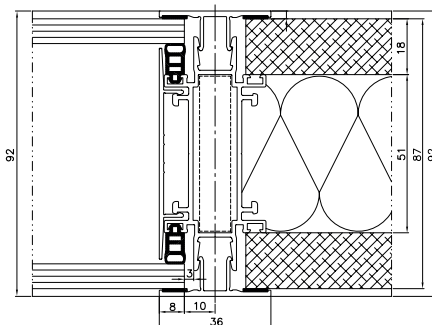

PRÍKLADY ZÁSTAVBY MB-80 OFFICE

SYSTEM AKUSTICKÝCH PRIEČOK MB-80 OFFICE

Zvislý rez stenou 80 mm

Zvislý rez stenou 92 mm

Spodný rez stenou

Vodorovný rez stenou s dverami MB-45 OFFICE

FUNKCIE A DIZAJN

- Výborná akustika okolo 50 dB
- Stavebná hĺbka 80 alebo 92 mm
- Max. výška konštrukcie zo sklom 4 mm je 5,4 m (pri vzdialenosti stĺpov 1,3 m)
- Rôzne druhy výplní: skla hr. 4-14 mm, nábytkové panely hr. 16-18 mm, sádkartonové dosky
- Integrované medzi sklenené žaluzie, elektronické komponenty a kabeláž
- Jednoduchá prefabrikácia a montáž priamo na stavbe
- Kompatibilita s rôznymi systémami (MB-45, MB-45S, MB-45 OFFICE)