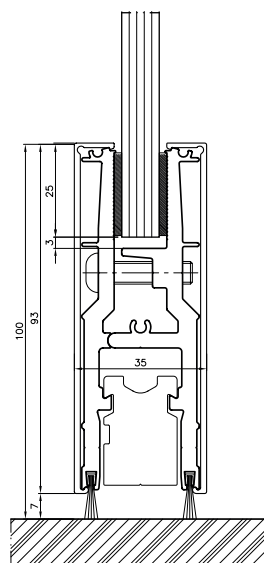

PRÍKLADY ZÁSTAVBY MB-EXPO

PRÍKLADY ZÁSTAVBY MB-EXPO MOBILE

SYSTÉMY INTERIÉROVÝCH STIEN MB-EXPO/MB-EXPO MOBILE

Spodný rez stenou

Spodný rez mobilného a dverového krídla

FUNKCIE A DIZAJN

- ľahká a elegantná konštrukcia
- pevná hĺbka profilov bez ohľadu na hrúbku skiel
- maximálna výška až 4 m
- bohatá paleta kovania
- rýchla prefabrikácia a montáž priamo na stavbe