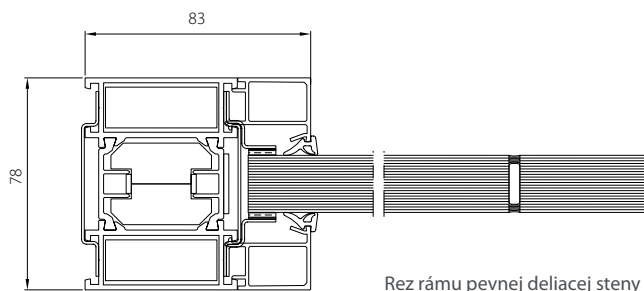

Maximálna výška stany je až 3,6 m. Maximálna šírka steny nie je obmedzená.

MB-78EI

POŽIARNE ŠTRUKTURÁLNE STENY

Kalené sklo

Vrstvené sklo

SYSTÉM ŠTRUKTURÁLNYCH POŽIARNÝCH STIEN V TRIEDE EI30 A EI60 MB-78EI

Rez rámu pevnej deliacej steny