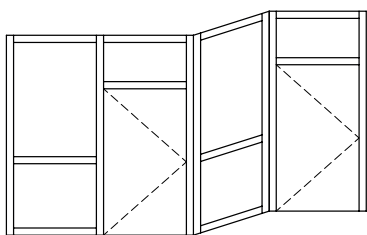

PRÍKLADY ZÁSTAVBY MB-80 OFFICE

SYSTEM AKUSTICKÝCH PRIEČOK MB-80 OFFICE

Zvislý rez stenou 80 mm

Zvislý rez stenou 92 mm

Spodný rez stenou

Vodorovný rez stenou s dverami MB-45 OFFICE

FUNKCIE A DIZAJN

- Výborná akustika okolo 50 dB
- Stavebná hĺbka 80 alebo 92 mm
- Max. výška konštrukcie zo sklom 4 mm je 5,4 m (pri vzdialenosti stĺpov 1,3 m)
- Rôzne druhy výplní: skla hr. 4-14 mm, nábytkové panely hr. 16-18 mm, sádkartonové dosky
- Integrované medzi sklenené žaluzie, elektronické komponenty a kabeláž
- Jednoduchá prefabrikácia a montáž priamo na stavbe
- Kompatibilita s rôznymi systémami (MB-45, MB-45S, MB-45 OFFICE)