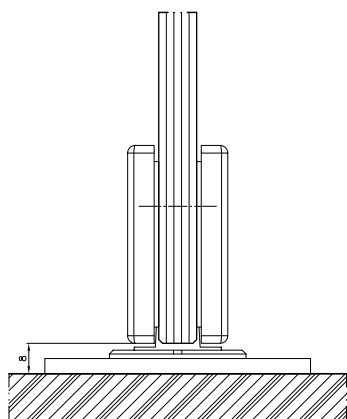

Kalené sklo hrúbky 8, 10 alebo 12 mm

Základné nosné profily vo výške 36 a 100 mm

SYSTÉMY INTERIÉROVÝCH STIEN MB-EXPO/MB-EXPO MOBILE

MB-EXPO sú elegantné, sklenené deliace priečky na výstavbu rôznych typov vnútorných priečok s presklenými dverami, ich funkciou je oddeliť a zvukovo izolovať vyhradené priestory a zároveň vizuálne neobmedzovať zastavaný priestor.

MB-EXPO MOBILE je varianta s celosklenenými skladacími dverami. Tie sa môžu skladať k stene alebo kolmo na ňu.

Nosným prvkom konštrukcie je kalené sklo uchytené v hliníkových profiloch. Steny môžu mať výšku až 4 m a vďaka tomu sa výborne hodia do obchodných galérií a centier či kancelárskych priestorov. Súčasťou systému je široká paleta kovaní značky GEZE. Samozrejmosťou sú rôzne typy povrchových úprav vrátane širokej palety RAL alebo eloxáže.

PRÍKLADY ZÁSTAVBY MB-EXPO

PRÍKLADY ZÁSTAVBY MB-EXPO MOBILE

SYSTÉMY INTERIÉROVÝCH STIEN MB-EXPO/MB-EXPO MOBILE

Spodný rez stenou

Spodný rez mobilného a dverového krídla

FUNKCIE A DIZAJN

- ľahká a elegantná konštrukcia
- pevná hĺbka profilov bez ohľadu na hrúbku skiel
- maximálna výška až 4 m
- bohatá paleta kovania
- rýchla prefabrikácia a montáž priamo na stavbe