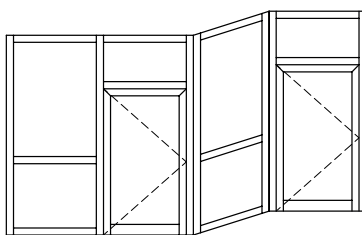

PRÍKLADY ZÁSTAVBY MB-80 OFFICE

SYSTEM AKUSTICKÝCH PRIEČOK MB-80 OFFICE

Zvislý rez stenou 80 mm

Zvislý rez stenou 92 mm

Spodný rez stenou

Vodorovný rez stenou s dverami MB-45 OFFICE

FUNKCIE A DIZAJN

- Výborná akustika okolo 50 dB
- Stavebná hĺbka 80 alebo 92 mm
- Max. výška konštrukcie zo sklom 4 mm je 5,4 m (pri vzdialenosti stĺpov 1,3 m)
- Rôzne druhy výplní: skla hr. 4-14 mm, nábytkové panely hr. 16-18 mm, sádkartonové dosky
- Integrované medzi sklenené žaluzie, elektronické komponenty a kabeláž
- Jednoduchá prefabrikácia a montáž priamo na stavbe
- Kompatibilita s rôznymi systémami (MB-45, MB-45S, MB-45 OFFICE)