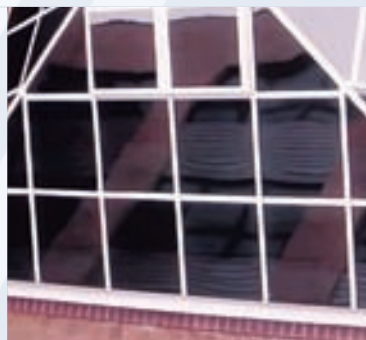

Presvetlené strešné konštrukcie

Moderné stavby súčasnej architektúry vyžadujú čoraz častejšie kombinácie rôznych strešných systémov. Presklené strešné konštrukcie sú neodmysliteľným prvkom modernej architektúry.

Využitie:

zimné záhrady, prístavby, reštaurácie, kaviarne, plavárne, obchody a iné.

RP ISO – hermetic

Fasádny systém RP ISO – hermetic je charakteristický svojou vonkajšou šírkou profilu od 45 mm do 60 mm. Vynikajúce statické vlastnosti systému mu umožňujú realizovať veľké presklené plochy fasád. Základná antikorózna ochrana je zabezpečená galvanizáciou povrchu na oboch stranách profilov; pred inštaláciou je možné aplikovať práškový alebo mokrý náter, nakoľko sa nevyžaduje žiadne zváranie. Spájanie profilov systému môže byť prevedené skrutkovým a kolíkovým spôsobom. Krycie lišty systému je možné kombinovať aj s kryciami lištami z nerezovej ocele.

System je možné použiť aj na vytvorenie presklených strešných konštrukcií a veľkými modulmi.

RP ISO – hermetic 60N

s integrovaným káblovým vedením pre fotovoltaické články

Systém RP ISO – hermetic 60N s integrovaným káblovým vedením zjednodušuje plánovanie aplikácie fotovoltaických článkov vo fasáde objektu, zjednodušuje montáž a robí ju bezpečnejšou. Základ systému je vytvorený z oceľových okenných a fasádnych profilov. Do profilov fasádneho systému sa vložia solárne moduly a káblové vedenie. Oceľové profily systému súžia ako integrovaný priebežný káblový kanál na fasáde alebo na strešnej konštrukcii s vonkajšou šírkou profilu 60 mm a inštalačnou hĺbkou 160 mm.