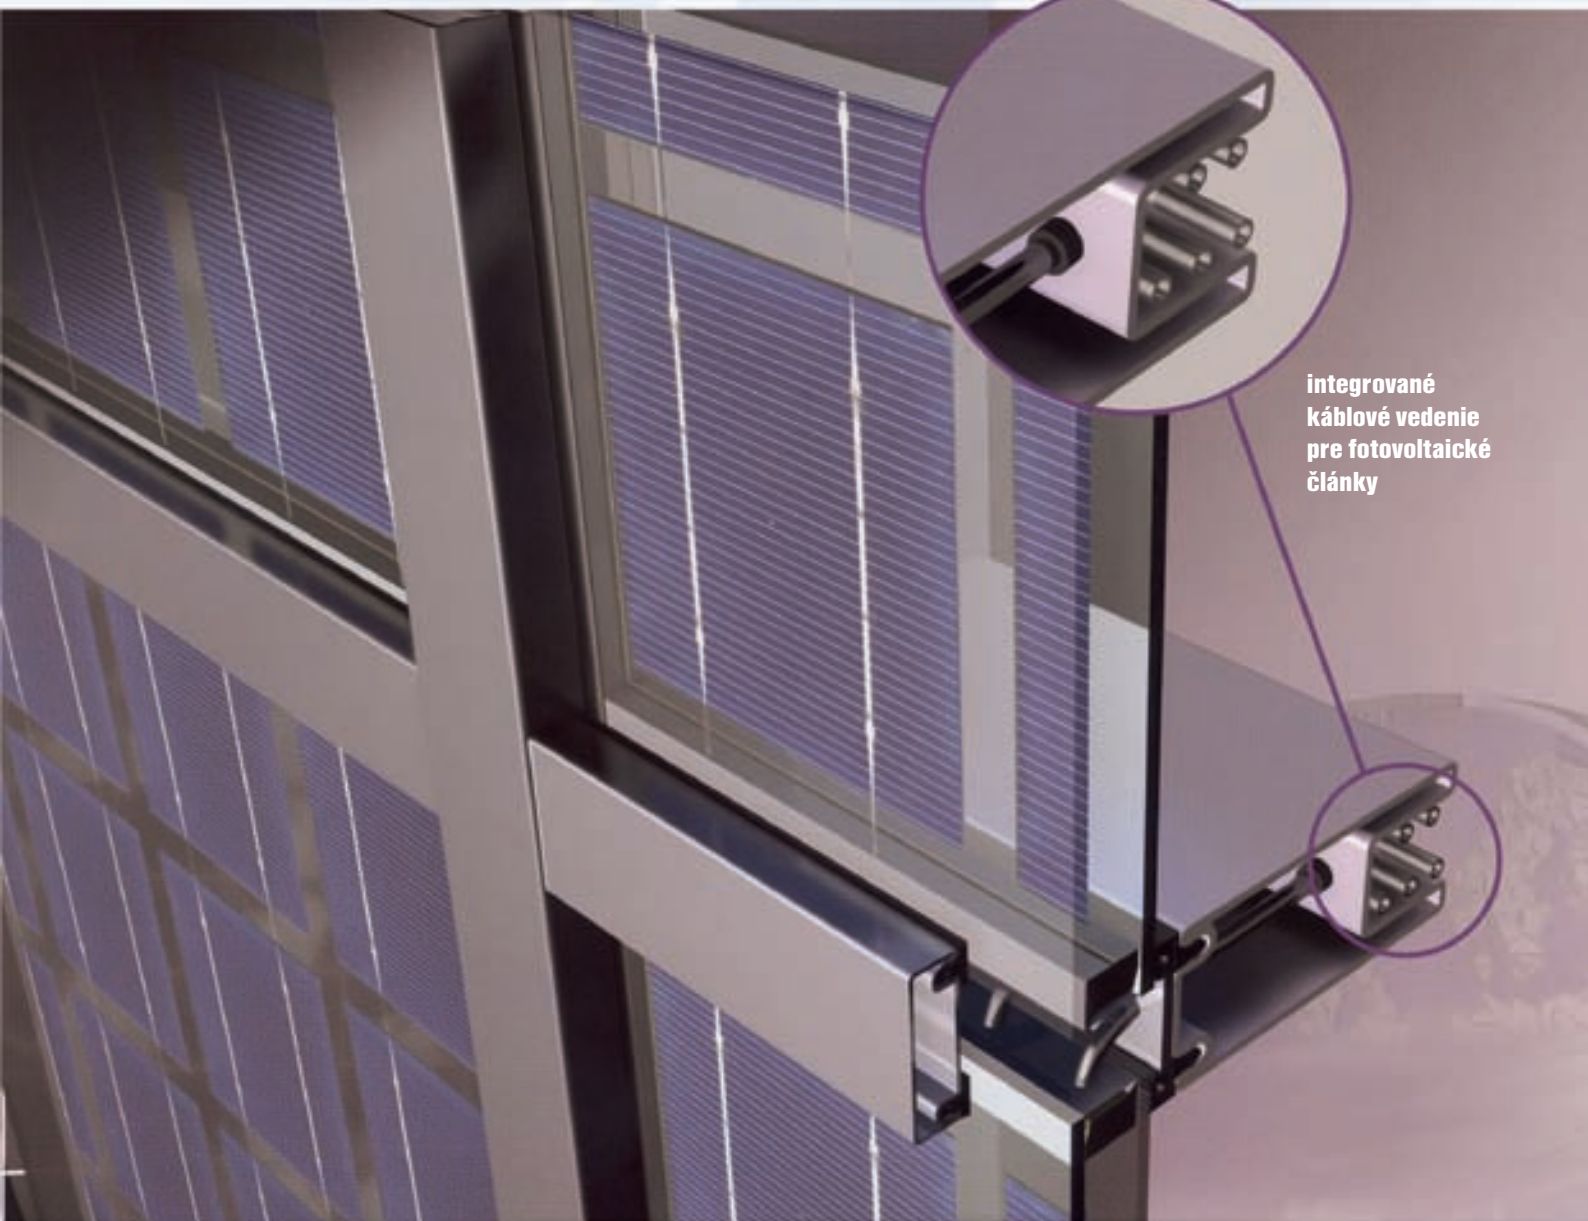

Využitie:

zimné záhrady, prístavby, reštaurácie, kaviarne, plavárne, obchody a iné.

RP ISO – hermetic

Fasádny systém RP ISO – hermetic je charakteristický svojou vonkajšou šírkou profilu od 45 mm do 60 mm. Vynikajúce statické vlastnosti systému mu umožňujú realizovať veľké presklené plochy fasád. Základná antikorózna ochrana je zabezpečená galvanizáciou povrchu na oboch stranách profilov; pred inštaláciou je možné aplikovať práškový alebo mokrý náter, nakoľko sa nevyžaduje žiadne zváranie. Spájanie profilov systému môže byť prevedené skrutkovým a kolíkovým spôsobom. Krycie lišty systému je možné kombinovať aj s kryciami lištami z nerezovej ocele.

MULTITOP

System MULTITOP je synonymom nevyčerpatelného rozsahu možností. Fasádny systém je pre účely vytvorenia fasády možné kombinovať s akýmkoľvek profilom nosníka. Takáto kombinácia je výhodou nielen pri novostavbách, ale aj pri rekonštrukcii existujúcich objektov so zachovanými hlavnými nosníkmi. Okrem klasických oceľových profilov môže MULTITOP využívať ako základné nosné prvky aj drevené profily.

System je možné použiť aj na vytvorenie presklených strešných konštrukcií a veľkými modulmi.

RP ISO – hermetic 60N

s integrovaným káblovým vedením pre fotovoltaické články

Systém RP ISO – hermetic 60N s integrovaným káblovým vedením zjednodušuje plánovanie aplikácie fotovoltaických článkov vo fasáde objektu, zjednodušuje montáž a robí ju bezpečnejšou. Základ systému je vytvorený z oceľových okenných a fasádnych profilov. Do profilov fasádneho systému sa vložia solárne moduly a káblové vedenie. Oceľové profily systému súžia ako integrovaný priebežný káblový kanál na fasáde alebo na strešnej konštrukcii s vonkajšou šírkou profilu 60 mm a inštalačnou hĺbkou 160 mm.

Systém profilov je ideálnym technickým riešením pre svoju vysokú materiálovú stabilitu a pevnosť fotovoltaických systémových riešení integrovanými do budovy. Systémom RP ISO – hermetic 60N je možné realizovať napríklad moduly s rozmermi 2440 mm x 5100 mm.