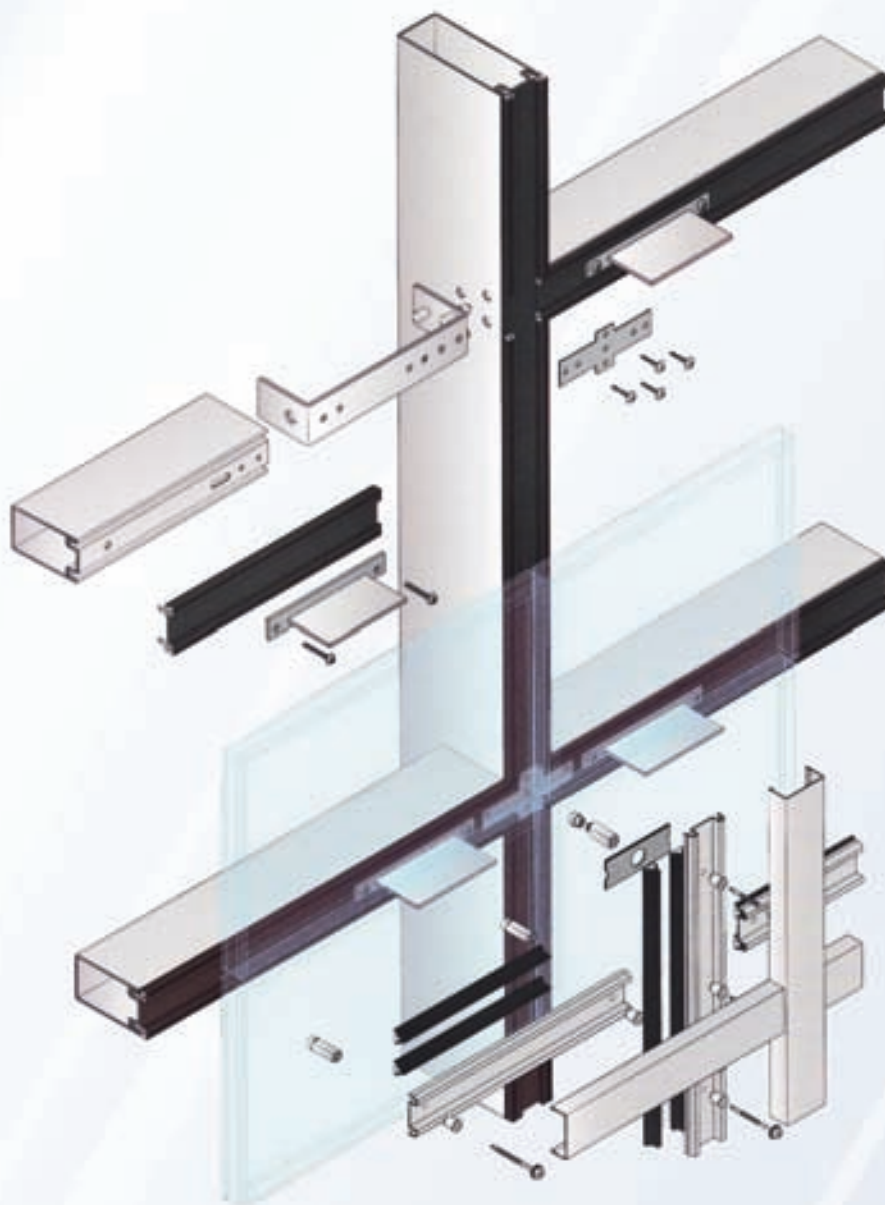

Využitie:

zimné záhrady, prístavby, reštaurácie, kaviarne, plavárne, obchody a iné.

RP ISO – hermetic

Fasádny systém RP ISO – hermetic je charakteristický svojou vonkajšou šírkou profilu od 45 mm do 60 mm. Vynikajúce statické vlastnosti systému mu umožňujú realizovať veľké presklené plochy fasád. Základná antikorózna ochrana je zabezpečená galvanizáciou povrchu na oboch stranách profilov; pred inštaláciou je možné aplikovať práškový alebo mokrý náter, nakoľko sa nevyžaduje žiadne zváranie. Spájanie profilov systému môže byť prevedené skrutkovým a kolíkovým spôsobom. Krycie lišty systému je možné kombinovať aj s kryciami lištami z nerezovej ocele.

MULTITOP

System MULTITOP je synonymom nevyčerpatelného rozsahu možností. Fasádny systém je pre účely vytvorenia fasády možné kombinovať s akýmkoľvek profilom nosníka. Takáto kombinácia je výhodou nielen pri novostavbách, ale aj pri rekonštrukcii existujúcich objektov so zachovanými hlavnými nosníkmi. Okrem klasických oceľových profilov môže MULTITOP využívať ako základné nosné prvky aj drevené profily.

System je možné použiť aj na vytvorenie presklených strešných konštrukcií a veľkými modulmi.

RP ISO – hermetic 60N

s integrovaným káblovým vedením pre fotovoltaické články

Systém RP ISO – hermetic 60N s integrovaným káblovým vedením zjednodušuje plánovanie aplikácie fotovoltaických článkov vo fasáde objektu, zjednodušuje montáž a robí ju bezpečnejšou. Základ systému je vytvorený z oceľových okenných a fasádnych profilov. Do profilov fasádneho systému sa vložia solárne moduly a káblové vedenie. Oceľové profily systému súžia ako integrovaný priebežný káblový kanál na fasáde alebo na strešnej konštrukcii s vonkajšou šírkou profilu 60 mm a inštalačnou hĺbkou 160 mm.