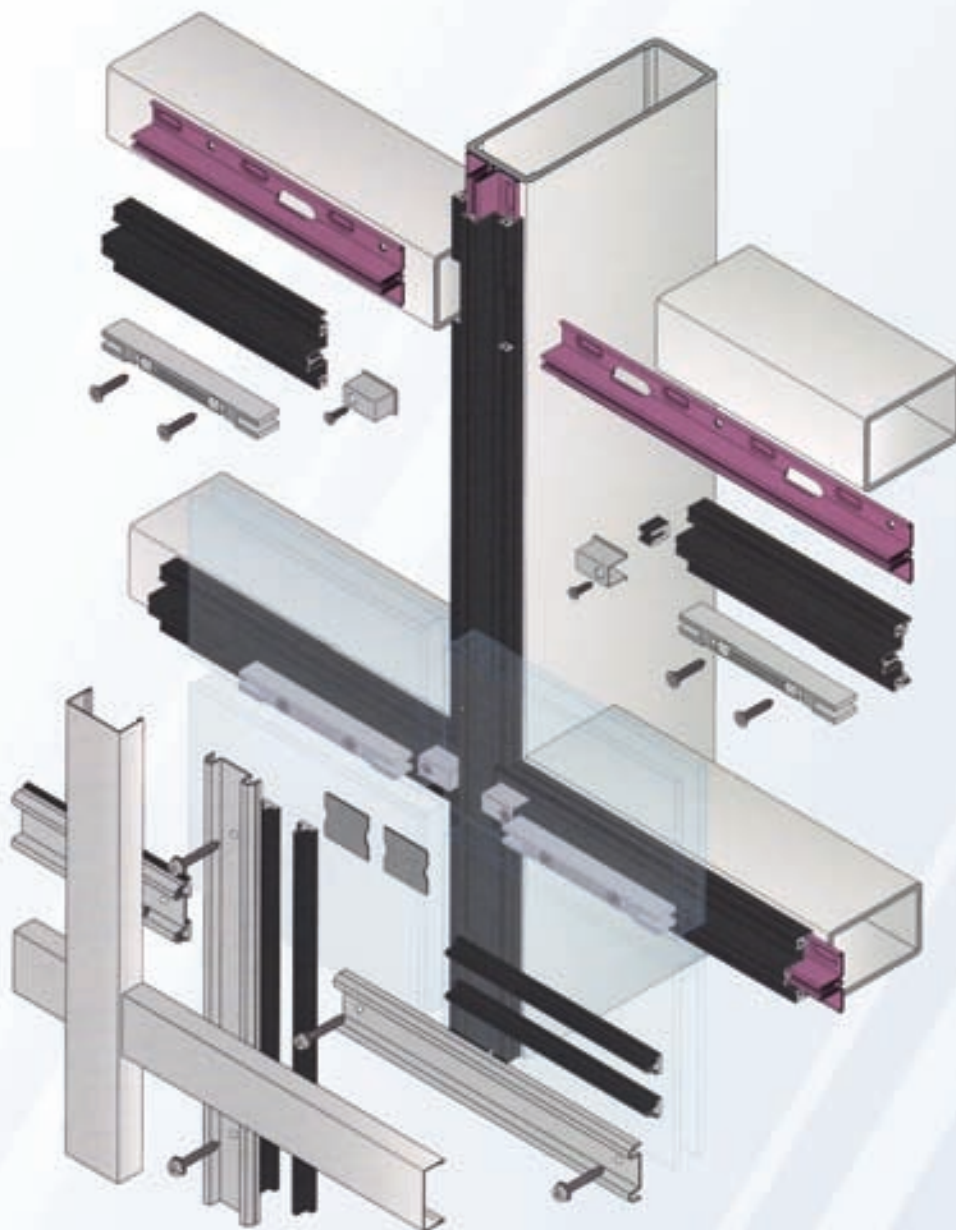

Využitie:

zimné záhrady, prístavby, reštaurácie, kaviarne, plavárne, obchody a iné.

RP ISO – hermetic

Fasádny systém RP ISO – hermetic je charakteristický svojou vonkajšou šírkou profilu od 45 mm do 60 mm. Vynikajúce statické vlastnosti systému mu umožňujú realizovať veľké presklené plochy fasád. Základná antikorózna ochrana je zabezpečená galvanizáciou povrchu na oboch stranách profilov; pred inštaláciou je možné aplikovať práškový alebo mokrý náter, nakoľko sa nevyžaduje žiadne zváranie. Spájanie profilov systému môže byť prevedené skrutkovým a kolíkovým spôsobom. Krycie lišty systému je možné kombinovať aj s kryciami lištami z nerezovej ocele.

MULTITOP

System MULTITOP je synonymom nevyčerpatelného rozsahu možností. Fasádny systém je pre účely vytvorenia fasády možné kombinovať s akýmkoľvek profilom nosníka. Takáto kombinácia je výhodou nielen pri novostavbách, ale aj pri rekonštrukcii existujúcich objektov so zachovanými hlavnými nosníkmi. Okrem klasických oceľových profilov môže MULTITOP využívať ako základné nosné prvky aj drevené profily.

System je možné použiť aj na vytvorenie presklených strešných konštrukcií a veľkými modulmi.

RP ISO – hermetic 60N

s integrovaným káblovým vedením pre fotovoltaické články

Systém RP ISO – hermetic 60N s integrovaným káblovým vedením zjednodušuje plánovanie aplikácie fotovoltaických článkov vo fasáde objektu, zjednodušuje montáž a robí ju bezpečnejšou. Základ systému je vytvorený z oceľových okenných a fasádnych profilov. Do profilov fasádneho systému sa vložia solárne moduly a káblové vedenie. Oceľové profily systému súžia ako integrovaný priebežný káblový kanál na fasáde alebo na strešnej konštrukcii s vonkajšou šírkou profilu 60 mm a inštalačnou hĺbkou 160 mm.